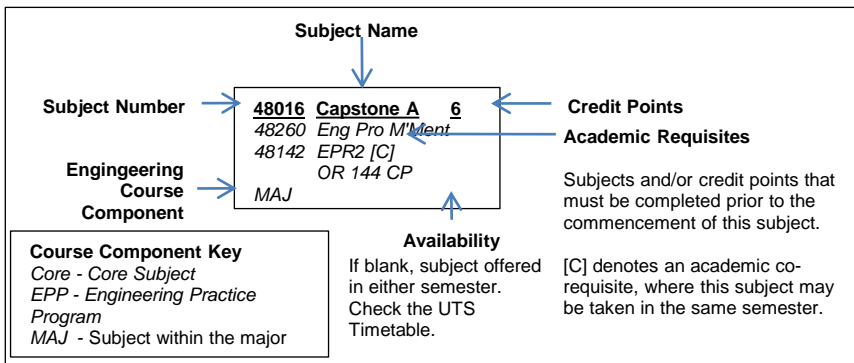

UTS: Engineering Course Template

Course: C10067v7 BE Major: ICT - Network Security

Stage 1	Stage 2	Stage 3	Stage 4	Stage 5	Stage 6	Stage 7	Stage 8
33130 Maths Mod 1 6 <i>Core</i>	33230 Maths Mod 2 6 33130 Maths Mod 1 <i>Core</i>	48240 Design & Inno Fundamentals 6 33130 Maths Mod 1 48230 Eng Comm <i>Core</i>	48250 Eng Eco & Fin 6 48110 EE1 48230 Eng Comm 48240 Design&Inno Fund <i>Core</i>	48260 Eng Proj Man 6 48240 Design&Inno Fund 48122 EPR1 OR 96 CP <i>Core</i>	48270 Entrepreneur' & Commercialisation 6 120cp <i>Core</i>	48016 Capstone A 6 48260 Eng Pro M'ment 48142 EPR2 [C] OR 144 CP <i>MAJ</i>	48026 Capstone B 6 48016 Capstone A <i>MAJ</i>
48230 Eng Comm 6 <i>Core</i>	48023 Programming Fundamentals 6 <i>MAJ</i>	48441 Intro Digital Sys 6 48510 Intro Elec Eng <i>MAJ</i>	31275 Mobile Networking 6 48720 Network Fundamentals <i>MAJ</i> SPR	48750 Network Plan & Management 6 48740 Comm Networks 33230 Maths Mod 2 <i>MAJ</i> SPR	41900 Fundamentals of Security 6 48410 Intro ICT Eng OR 48720 Network Fund <i>MAJ</i>	48210 Interrogating Technology 6 48250 Eng Eco & Fin <i>MAJ</i>	48481 ICT Design 6 48471 ICT Analysis <i>MAJ</i>
88037 Phys Mod 6 <i>Core</i>	48510 Intro to Elec Eng 6 <i>MAJ</i>	48541 Signal Theory 6 33230 Maths Mod 2 <i>MAJ</i>	48730 Network Security 6 48740 Comm Networks OR 31277 Routing & Internet OR 31471 Networking 2 <i>MAJ</i> AUT	48436 Digital Forensic 6 48730 Network Security <i>MAJ</i> SPR	ICT Choice 6 <i>MAJ</i>	48471 ICT Analysis 6 48240 Design&Inno Fund 48260 Eng Pro M'ment [C] & 120 CP <i>MAJ</i>	Elective 6
48410 Intro to ICT Eng 6 <i>MAJ</i> AUT	48720 Network Fundamentals 6 <i>MAJ</i> SPR	48740 Comm Networks 6 48720 Network Fund <i>MAJ</i> AUT	ICT Choice 6 <i>MAJ</i>	Elective 6	ICT Choice 6 <i>MAJ</i>	Elective 6	Elective 6
						48100 Professional Practice 6 126 CP	