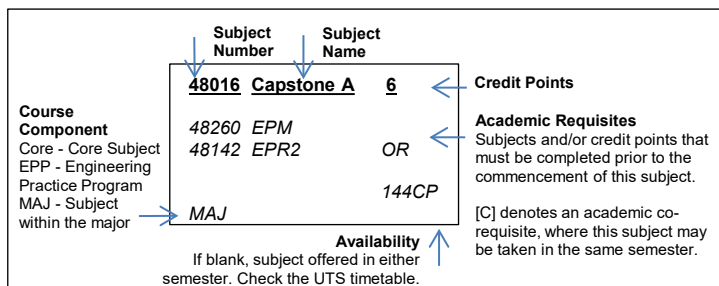

Stage 1	Stage 2	Stage 3	Stage 4	Stage 5	Stage 6	Stage 7	Stage 8
33130 Mathematics 1 6 CORE	31265 Comm for IT Professionals 6 CORE	41092 Network Fund 6 CORE	41080 Theory of Comp Science 6 37181 DM 48024 Prog. 2 CORE	31251 Data Struc. and Algorithms 6 48024 Prog. 2 CORE	32144 Tech. Research Preparation 6 MAJ	32931 Tech. Research Methods 6 32144 TRP OR 42670 RS OR 41079 CSS2 OR CORE	31482 Honours Project 12 32931 TRM
37181 Discrete Mathematics 6 Core	33230 Mathematics 2 6 33130 M1 CORE	31268 Web Systems 6 CORE	48730 Cybersecurity 6 31268 Web Sys. OR 41082 IDE OR 65325 DTI 41092 Net. Fund. MAJ	41079 Computing Sci Studio 2 6 41078 CSS1 CORE	41183 Privacy Preserving 6 48730 Cybersec. OR 41181 ISM OR 41182 SS OR 41184 SPPT MAJ	31272 Proj Mgmt and the Professional 6 31269 BRM 31266 IIS 31265 CITP OR 48230 Int Eng Proj OR 41078 CSS1 72-78 C CORE	
31266 Intro to Info. Svs. 6 CORE	31269 Business Req't. Modelling 6 31266 IIS CORE Adm	48024 Programming 2 6 48023 Prog. Fund. OR 48430 FCP OR 41039 Prog 1 CORE	41181 Information Security & Mat 6 31268 Web Sys. OR 41082 IDE OR 31257 ISDM OR 31266 IIS 48023 Prog. Fund. [C] MAJ 41039 OR 48430 MAJ	41900 Cryptography 6 48730 Cybersec. OR 65325 DTI MAJ	CBK92127 Sub- 6 major/electives MAJ	41184 Secure Progr. & Penetration Test. 6 31251 DSA OR 41012 PMS MAJ	51 Cybersecurity Privacy Opt 1 6 MAJ
41039 Programming 1 6 CORE	31271 Database Fundamentals 6 48023 Prog. Fund. OR 48430 FCP OR 41039 Prog 1 CORE	41078 Computing Sci. Studio 1 6 CORE	CBK92127 Sub- 6 major/electives MAJ	41182 System Security 6 31268 Web Sys. OR 41082 IDE OR 31257 ISDM OR 41092 Net. Fund. OR 31266 IIS [C] MAJ 48023 OR 41039 OR 48430 MAJ	CBK92127 Sub- 6 major/electives MAJ	41180 Data Anal. in Cybersecurity 6 48730 Cybersec. OR 41181 ISM OR 41182 SS OR 41084 FSA MAJ	CBK92127 Sub- 6 major/electives MAJ