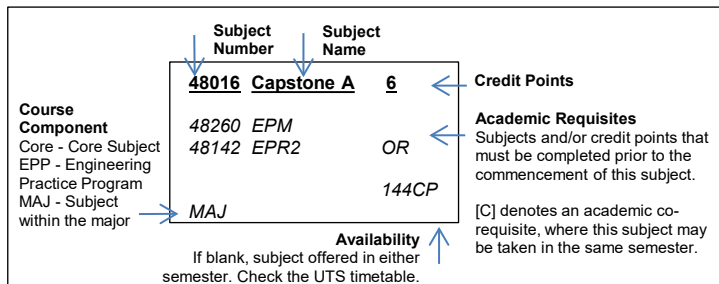

Stage 1	Stage 2	Stage 3	Stage 4	Stage 5	Stage 6	Stage 7	Stage 8
33130 <u>Mathematics 1</u> 6 CORE	31265 <u>Comm for IT Professionals</u> 6 CORE	41092 <u>Network Fund</u> 6 CORE	41080 <u>Theory of Comp Science</u> 6 37181 <i>DM</i> 48024 <i>Prog. 2</i> CORE	31251 <u>Data Struc. and Algorithms</u> 6 48024 <i>Prog. 2</i> CORE	32144 <u>Tech. Research Preparation</u> 6 MAJ	32931 <u>Tech. Research Methods</u> 6 32144 <i>TRP</i> OR 42670 <i>RS</i> OR 41079 <i>CSS2</i> OR CORE	31482 <u>Honours Project</u> 12 32931 <i>TRM</i> MAJ
37181 <u>Discrete Mathematics</u> 6 Core	33230 <u>Mathematics 2</u> 6 33130 <i>M1</i> CORE	31268 <u>Web Systems</u> 6 CORE	31250 <u>Intro to Data Analytics</u> 6 MAJ	41079 <u>Computing Sci Studio 2</u> 6 41078 <i>CSS1</i> CORE	45 <u>MAJ10053 AI and DA options</u> 6 MAJ	31272 <u>Proj Mgmt and the Professional</u> 6 31269 <i>BRM</i> 31266 <i>IIS</i> 31265 <i>CITP</i> OR 48230 <i>Int Eng Proj</i> OR 41078 <i>CSS1</i> 72-78 C CORE	
31266 <u>Intro to Info. Svs.</u> 6 CORE	31269 <u>Business Req't. Modelling</u> 6 31266 <i>IIS</i> CORE Adm	48024 <u>Programming 2</u> 6 48023 <i>Prog. Fund.</i> OR 48430 <i>FCP</i> OR 41039 <i>Prog 1</i> CORE	41040 <u>Intro to AI</u> 6 48023 <i>Prog. Fund.</i> OR 41039 <i>Prog 1</i> MAJ	45 <u>MAJ10053 AI and DA options</u> 6 MAJ	45 <u>MAJ10053 AI and DA options</u> 6 MAJ	41004 <u>AI/Analytics Capstone Proj</u> 6 31250 <i>IDA</i> 31272 <i>PMP</i> 90 CP MAJ	45 <u>MAJ10053 AI and DA options</u> 6 MAJ
41039 <u>Programming 1</u> 6 CORE	31271 <u>Database Fundamentals</u> 6 48023 <i>Prog. Fund.</i> OR 48430 <i>FCP</i> OR 41039 <i>Prog 1</i> CORE	41078 <u>Computing Sci. Studio 1</u> 6 CORE 36 CP	<u>CBK92127 Sub-major/electives</u> 6	<u>CBK92127 Sub-major/electives</u> 6	<u>CBK92127 Sub-major/electives</u> 6	45 <u>MAJ10053 AI and DA options</u> 6 MAJ	<u>CBK92127 Sub-major/electives</u> 6